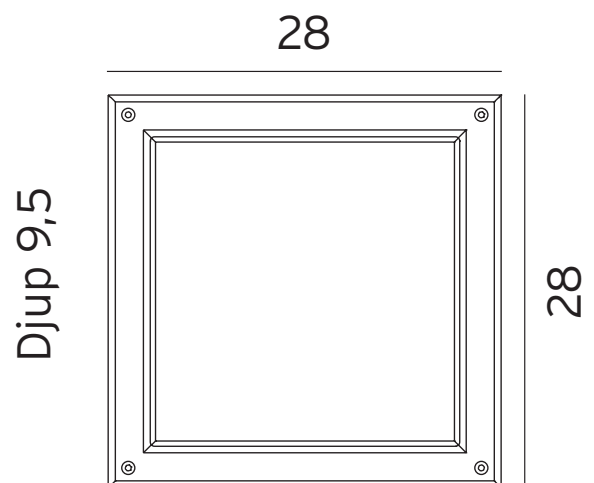

Nordland 712

* Norlys är ISO 9001:2008 certifierat. Samtliga produkter uppfyller Norlys höga kvalitetskrav och de europeiska normerna EN60598-1.

E-nummer	Art	Färg	RAL
7722408	712AL	Aluminium	9006
7722415	712GR	Grafit	7016
7722416	712W	Vit	9003

Teknisk beskrivning

Sockel	2xG24d-1
Spänning (V.)	230
Ljuskälla	Ingår ej
Effekt max (W.)	2x10-13W
Skyddsklass	Klass 1
Isoleringsklass	IP65
IK klass	-
Material armatur	Aluminium
Material avskärmning / glas	Opal polykarbonat
Kabelingångar	2

Mått (mm.)

Höjd	280
Bredd	280
Djup	95

Ljuskälla

Effekt (W.)	-
Lumen	-
Kelvin	-

Norlys AB - Rapskatan 2 - 452 33 - Strömstad
www.norlys.se - staff@norlys.se - T: 0526-60700 - F: 0526-60722